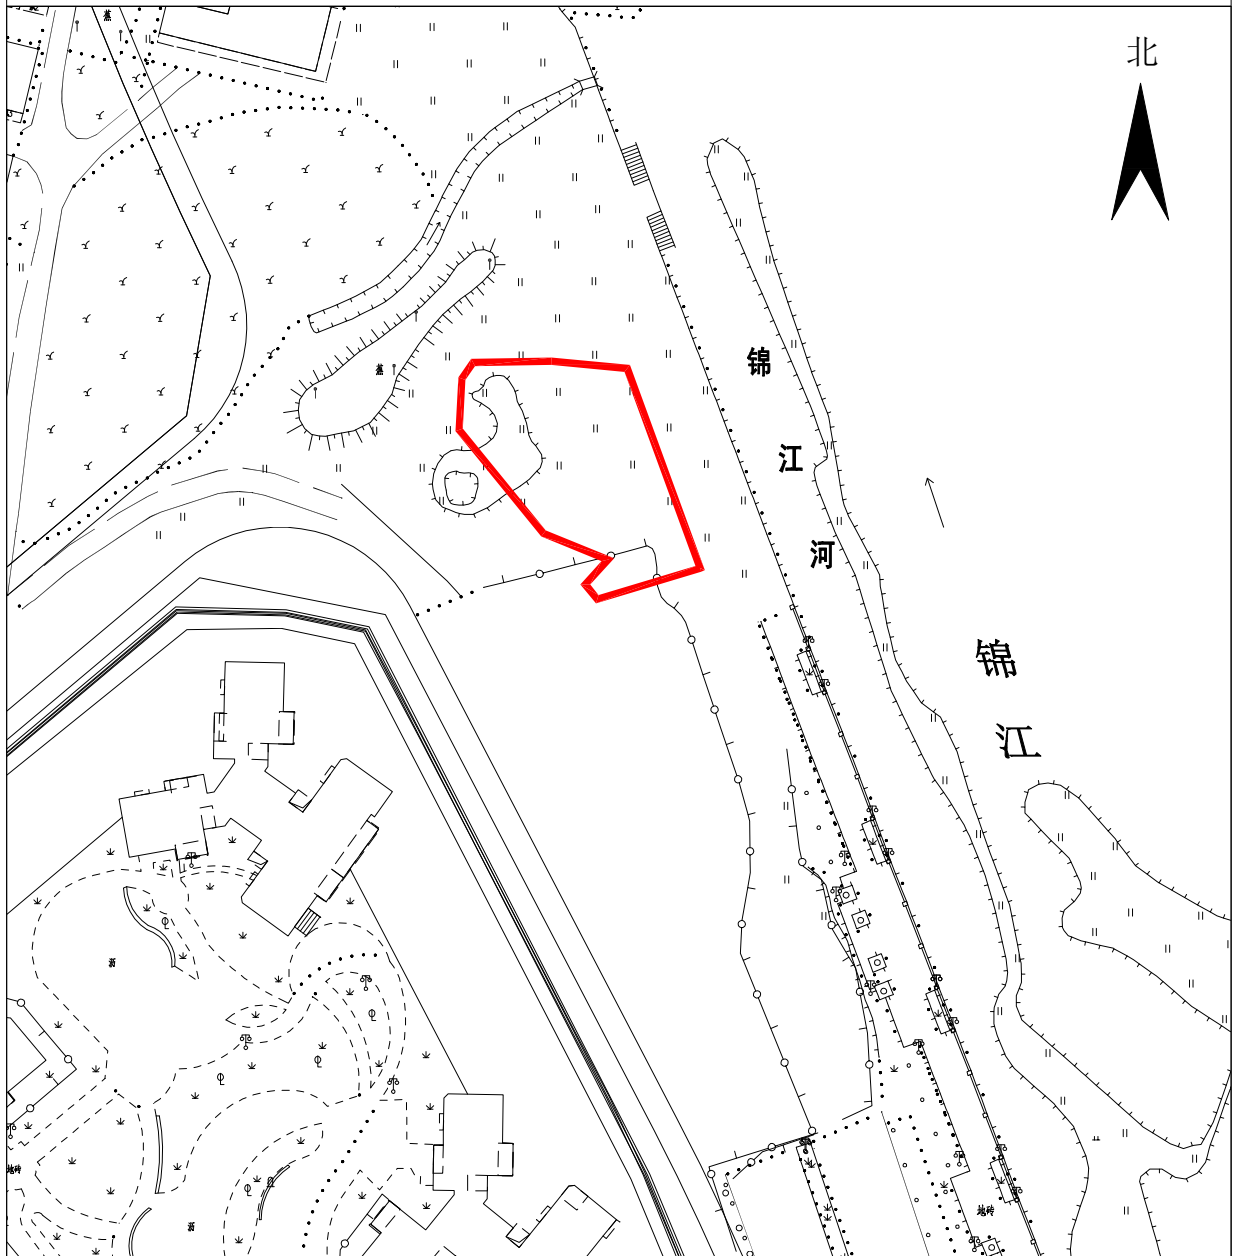

公告示意图

用地坐落:恩平市恩城街道御锦珑湾东侧

用地面积:0.0640公顷

1:1000