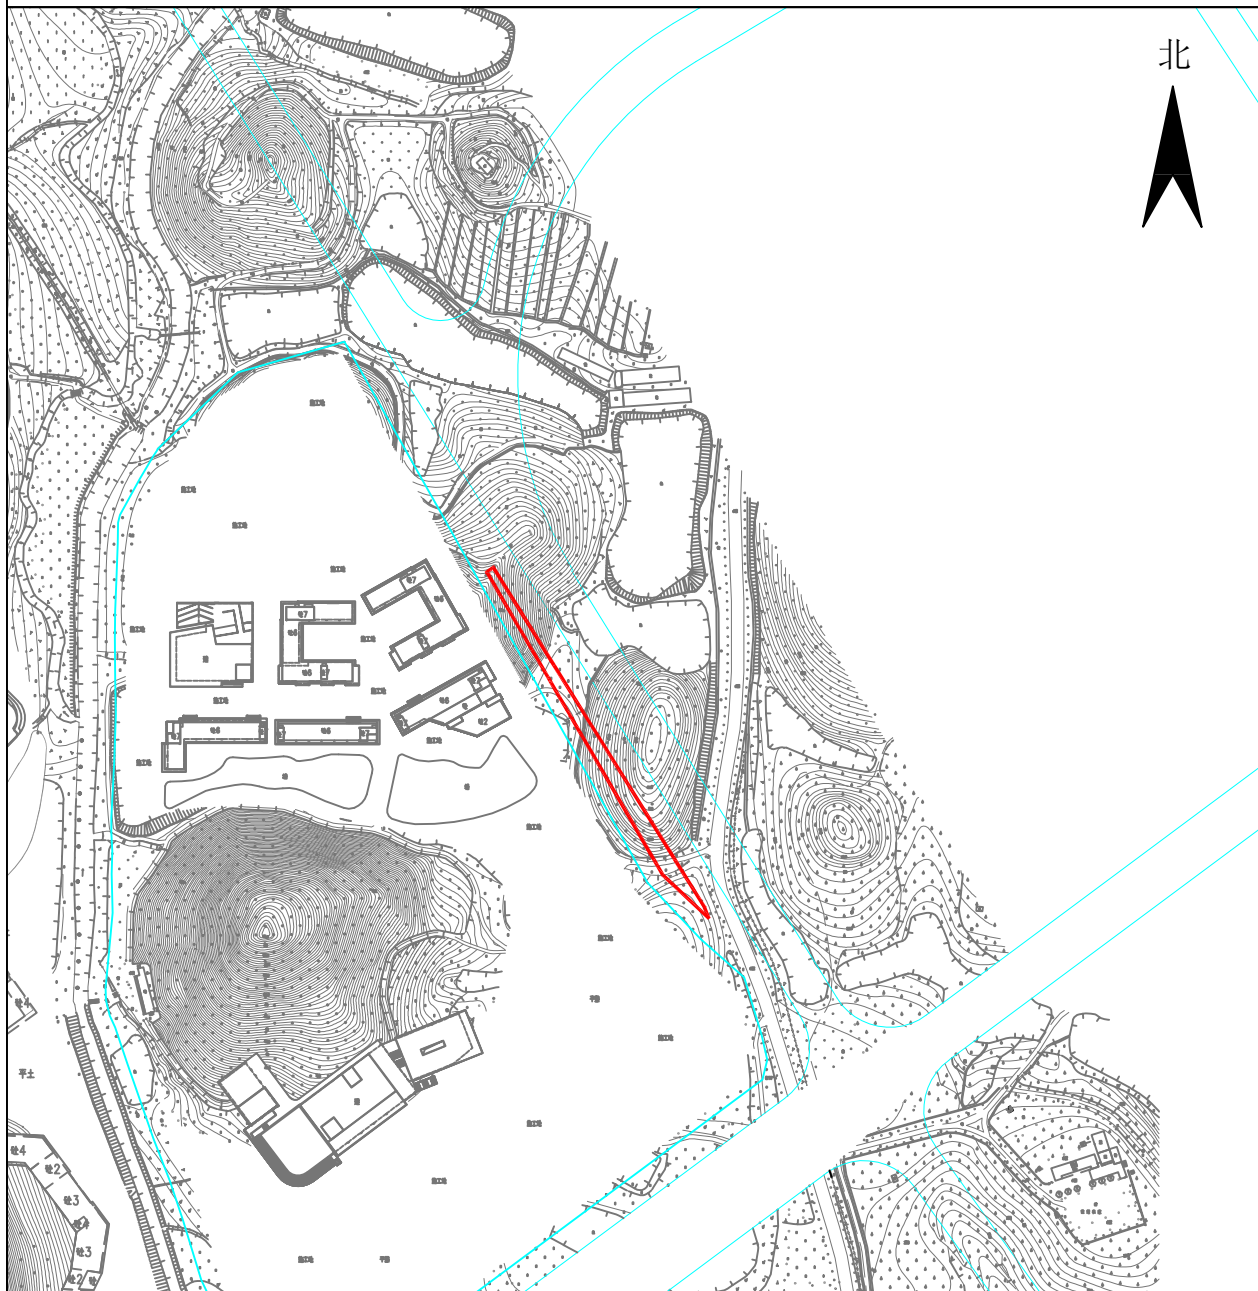

# 公告示意图

用地坐落：恩平市东成镇石岗村委会“大观音山”、“龙山”（土名）等一带

用地面积：0.1666公顷

1:2000