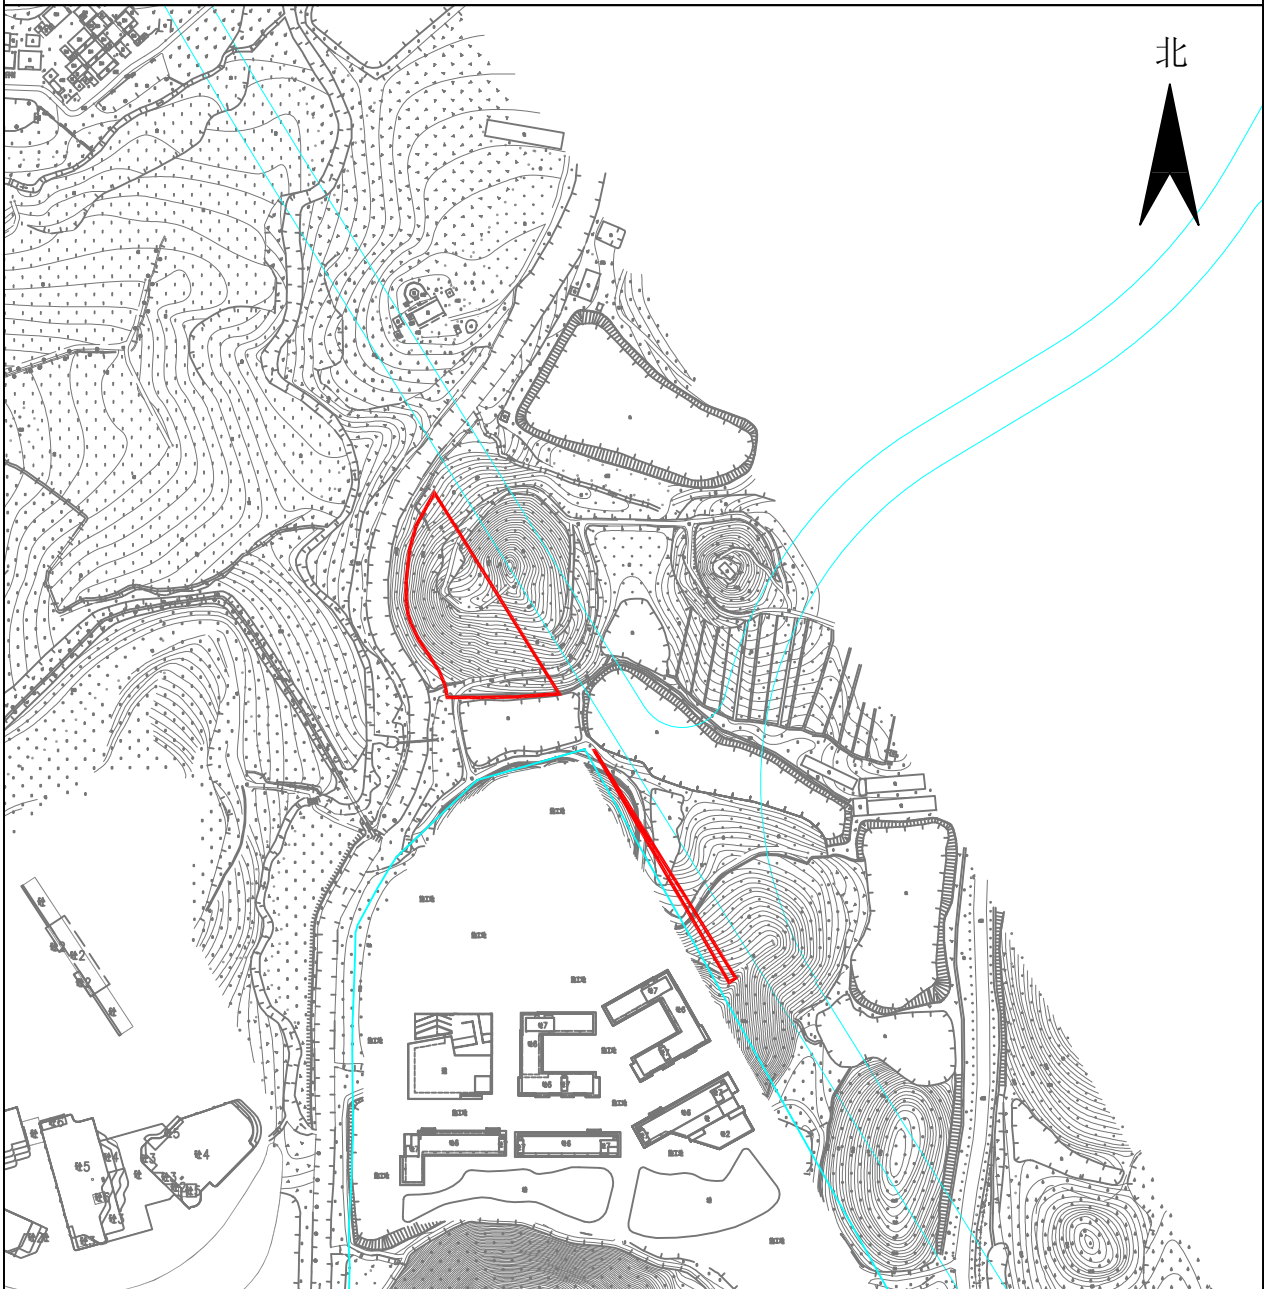

公告示意图

用地坐落：恩平市东成镇石岗村委会“大观音山”、“龙山”（土名）等一带

用地面积：0.5293公顷

1:2000