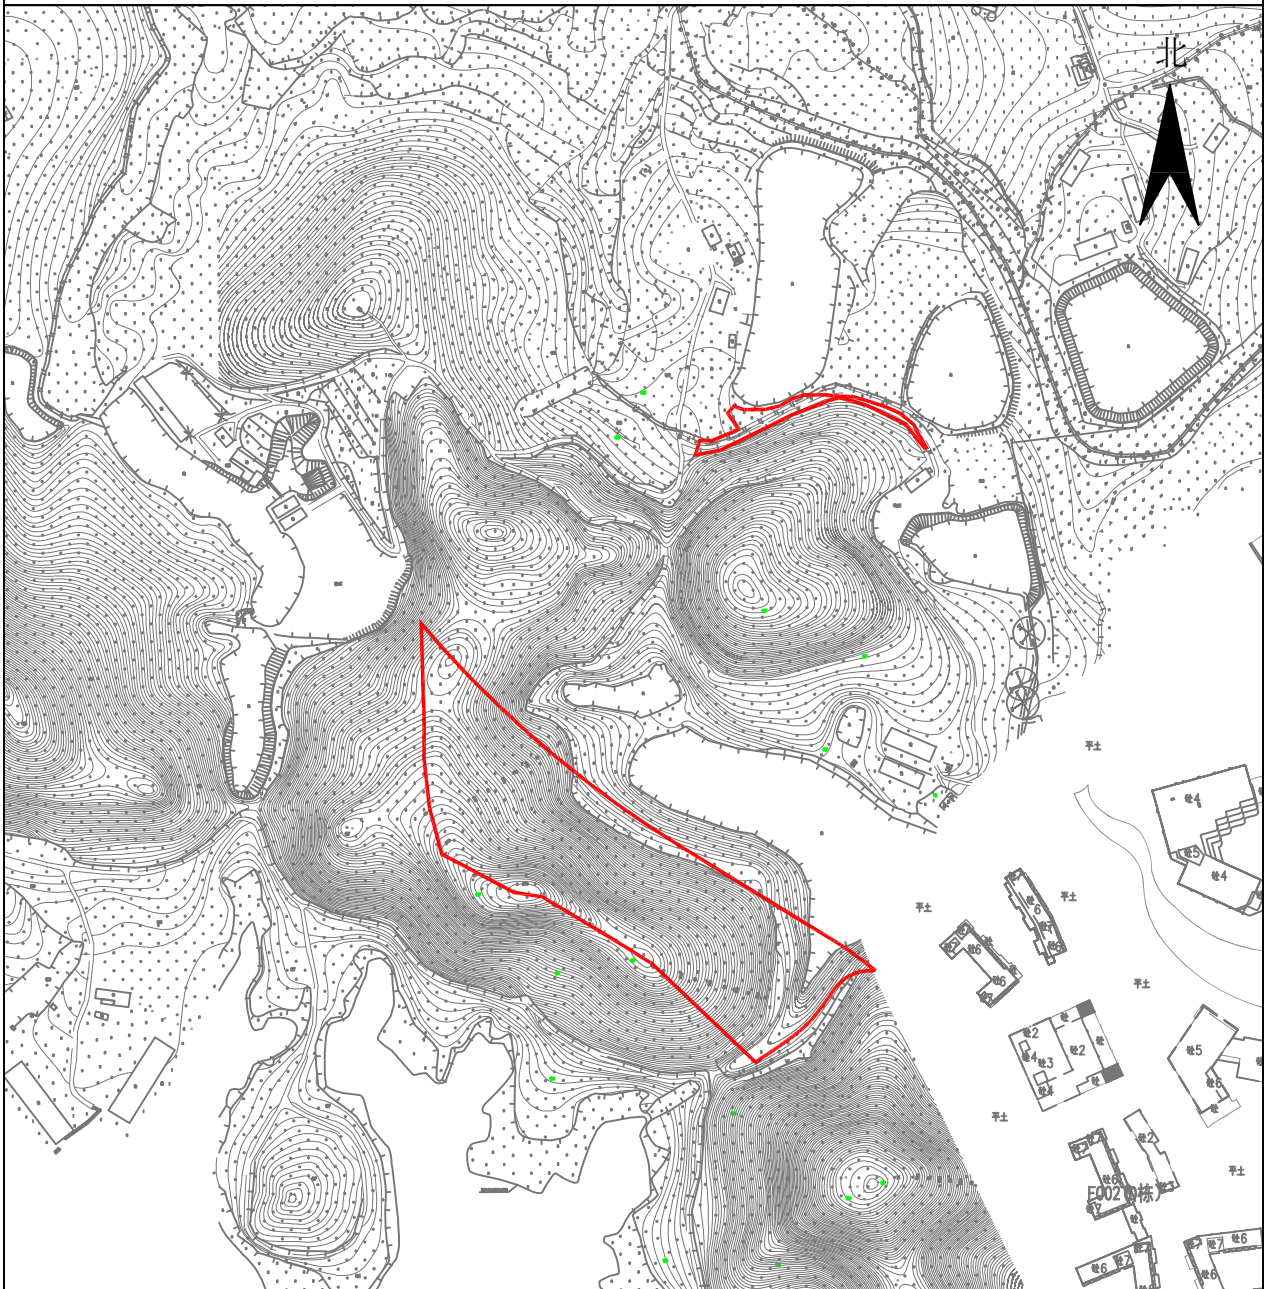

# 公告示意图

用地坐落：恩平市东成镇石岗村委会“大观音山”、“龙山”（土名）等一带

用地面积：2.0370公顷

1:2000