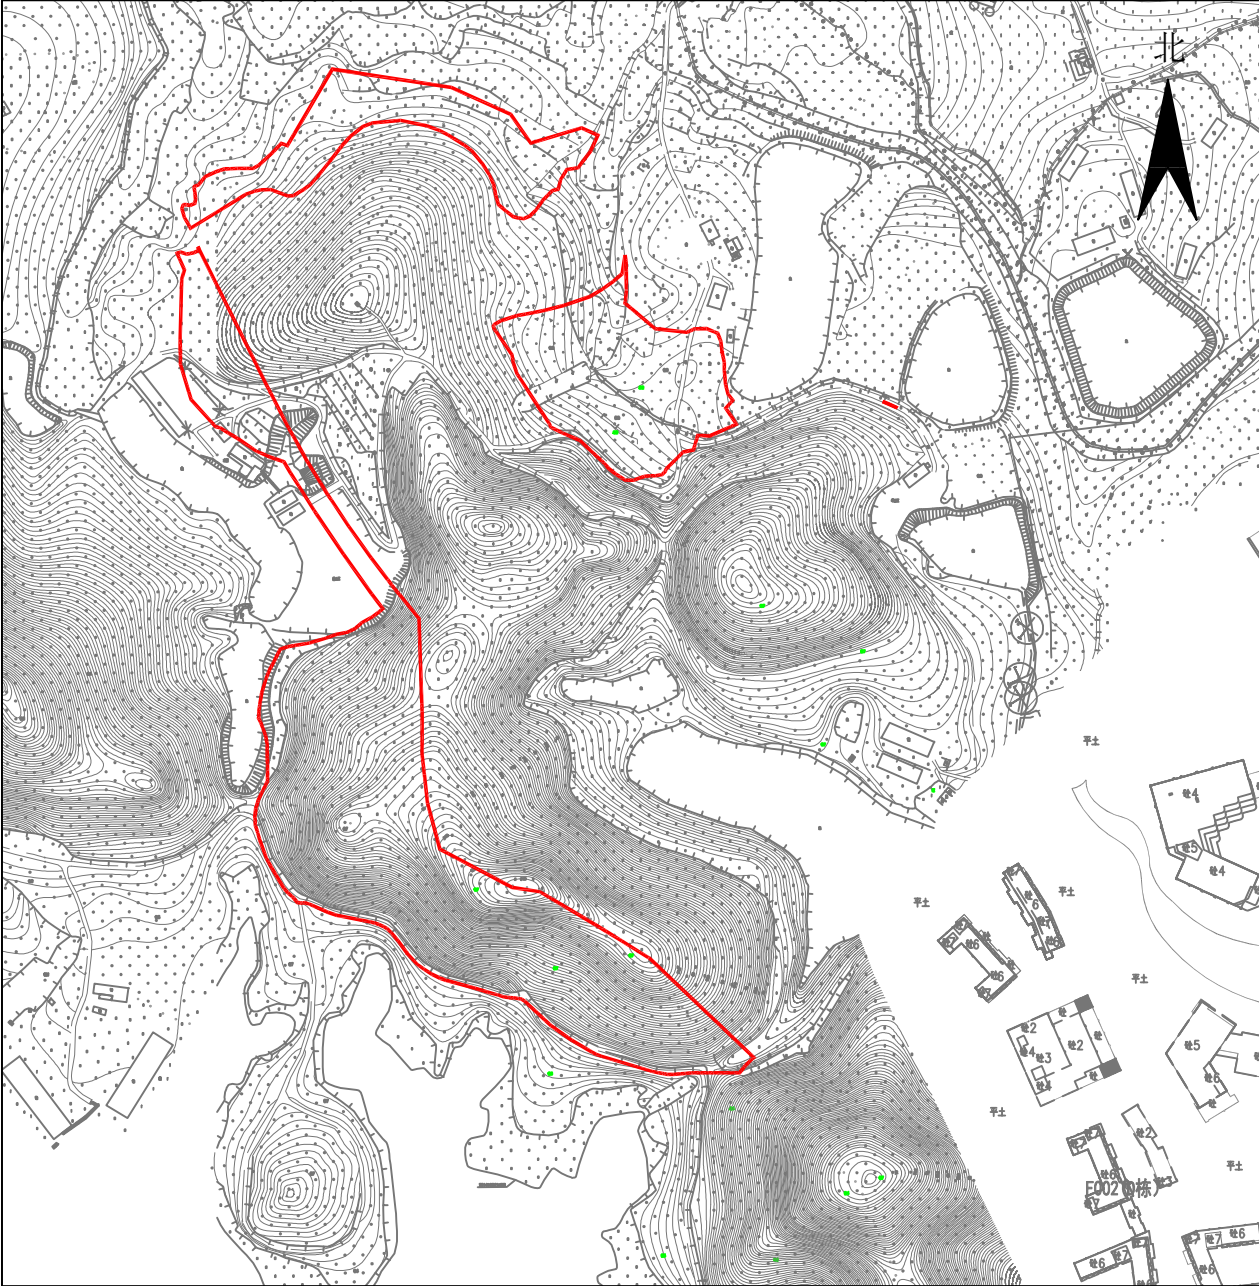

公告示意图

用地坐落：恩平市东成镇石岗村委会“大观音山”、“龙山”（土名）等一带

用地面积：4.5455公顷

1:2000